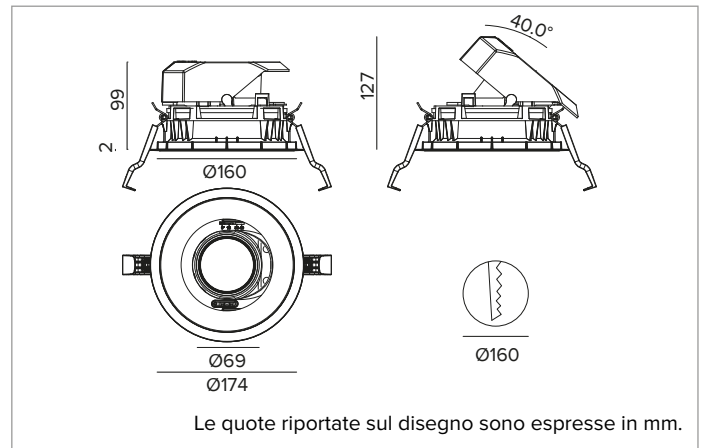

1T8644EL | CTEVO ARCHITECTURAL 160

Proiettore da incasso orientabile a LED in versione trim

	4000K	H(m)	D(m)	Emax(lx)		
	Ra90			33°		
	Fixture Power	34W	1	0.59	9828	
	Source Flux	4523lm	2	1.18	2457	
	Fixture Flux	3334lm	3	1.77	1092	
	Efficacy	98lm/W	4	2.36	614	
TS1278	I _{max} =2173cd/klm	I _{max}	9828cd	5	2.95	393

CCT nominale: 4000K

Durata utile (L80/B10): >50000h tq +25°C

CARATTERISTICHE ILLUMINOTECNICHE

FL - ottica di precisione con anello cut off in silicone nero. Versione con riflettore a sfaccettature convesse in alluminio anodizzato speculare e filtro olografico diffondente. UGR<19 (EN 12464-1).

Corpo e dissipatore in pressofusione di alluminio verniciato di colore nero. Cover di colore nero. Orientabilità del corpo ottico fino a 40° sul piano verticale, con blocco meccanico del puntamento e scala graduata, e orientabilità di 358° sul piano orizzontale. Versione trim con anello integrato nero.