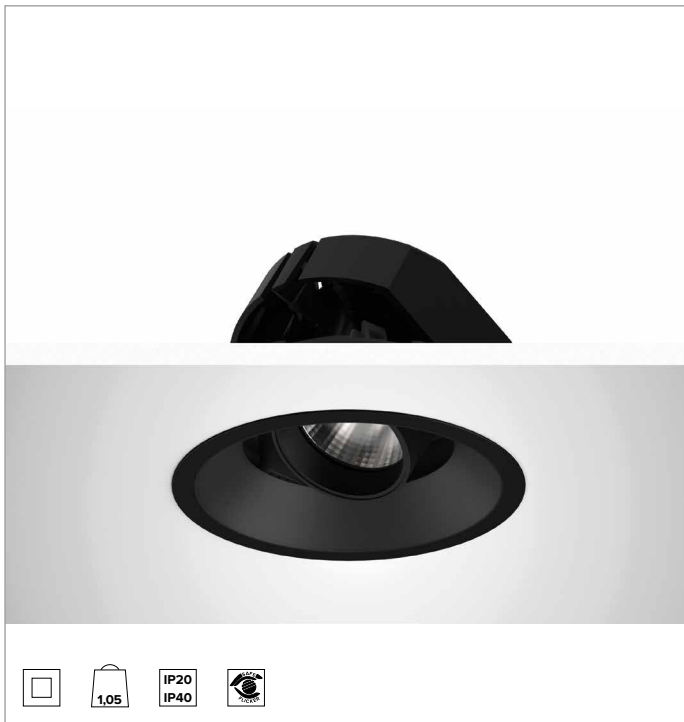

1T8644EL | CTEVO ARCHITECTURAL 160

Proiettore da incasso orientabile a LED in versione trim

	4000K	H(m)	D(m)	Emax(lx)		
	Ra90			33°		
	Fixture Power	34W	1	0.59	9828	
	Source Flux	4523lm	2	1.18	2457	
	Fixture Flux	3334lm	3	1.77	1092	
	Efficacy	98lm/W	4	2.36	614	
TS1278	I _{max} =2173cd/klm	I _{max}	9828cd	5	2.95	393

CCT nominale: 4000K

Durata utile (L80/B10): >50000h tq +25°C

CARATTERISTICHE ILLUMINOTECNICHE

FL - ottica di precisione con anello cut off in silicone nero. Versione con riflettore a sfaccettature convesse in alluminio anodizzato speculare e filtro olografico diffondente. UGR<19 (EN 12464-1).

Corpo e dissipatore in pressofusione di alluminio verniciato di colore nero. Cover di colore nero. Orientabilità del corpo ottico fino a 40° sul piano verticale, con blocco meccanico del puntamento e scala graduata, e orientabilità di 358° sul piano orizzontale. Versione trim con anello integrato nero.

Colore e finitura: Nero profondo

Peso: 1,05Kg

Versione: TRIM

Grado di protezione: IP20 per la parte incassata

Grado di protezione: IP40 per la parte in vista

CARATTERISTICHE ELETTRICHE

Driver integrato elettronico ON-OFF.